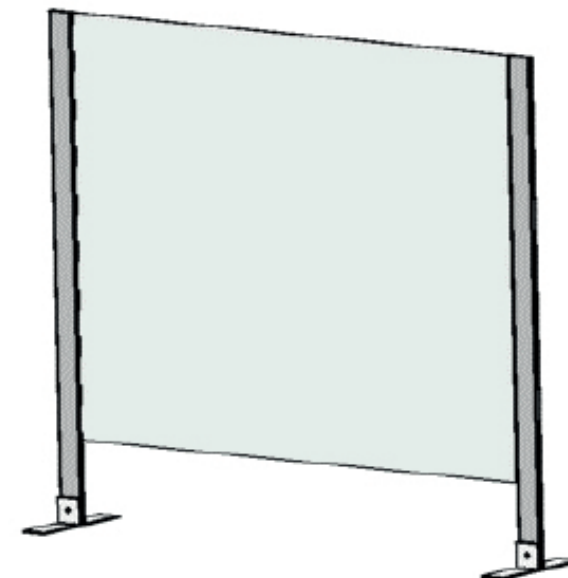

PROTECTORES CRISTAL TEMPLADO CON SOPORTES EN ACERO

MODELO 03

ALTURA	ANCHURA	PRECIO NETO
DESDE 50 HASTA 80 CM	HASTA 60 CM	75
DESDE 50 HASTA 80 CM	HASTA 80 CM	80
DESDE 50 HASTA 80 CM	HASTA 100 CM	85
DESDE 50 HASTA 80 CM	HASTA 120 CM	90
DESDE 50 HASTA 80 CM	HASTA 140 CM	95

CRISTALES A MEDIDA. SOPORTES EN BLANCO, BRILLO, MATE O NEGRO

PROTECTORES CRISTAL TEMPLADO CON SOPORTES EN ACERO

MODELO 04

ALTURA	ANCHURA	PRECIO NETO
DESDE 50 HASTA 80 CM	HASTA 60 CM	70
DESDE 50 HASTA 80 CM	HASTA 80 CM	75
DESDE 50 HASTA 80 CM	HASTA 100 CM	80
DESDE 50 HASTA 80 CM	HASTA 120 CM	85
DESDE 50 HASTA 80 CM	HASTA 140 CM	90

CRISTALES A MEDIDA. SOPORTES EN BLANCO, BRILLO, MATE O NEGRO