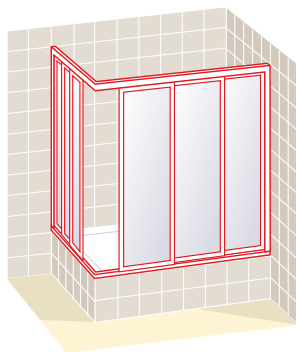

ESPEJOS

Por Puerta incrementar: **45 €.**
Por Lateral incrementar: **67 €.**

MEDIDAS ESPECIALES

Placas Acrílicas altura máxima 2,06 m.
Cristal altura máxima 2,20 m.

Alturas mayor a la estándar de puertas y/o fijos:
- Hasta 1,60 m para bañeras, o 2 m para duchas: **Incremento 10%.**
- Hasta 2,20 m para duchas: **Incremento 30%.**

Altura menor a la estándar:
Sin incremento.

Otras medidas especiales, consultar precios y plazos de entrega.

ATENAS ANGULAR BAÑERA

Angular bañera seis puertas correderas, abiertas por el vértice

Altura 148 cm