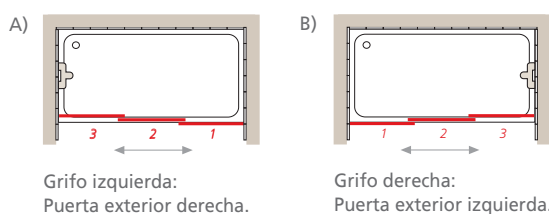

ATENAS FRONTAL BAÑERA

Frontal bañera tres puertas correderas

Altura 148 cm

- Apertura corredera
- Colocación entre dos paredes

Ancho frontal en cm	Accesibilidad en cm	Placa Acrílica	Cristal Transparente	Cristal Carglass	Cristal Mate, Chinchilla y Carré	Grabado Estándar
Hasta 100	Hasta 57	342	416	458	520	553
101 a 110	57 - 63	354	430	473	538	572
111 a 120	63 - 70	366	444	488	555	591
121 a 130	70 - 77	378	460	506	575	612
131 a 140	77 - 83	380	476	524	595	633
141 a 150	83 - 90	392	492	541	615	654
151 a 160	90 - 97	404	508	559	635	676
161 a 170	97 - 103	416	524	576	655	697
171 a 180	103 - 110	428	540	594	675	718
181 a 190	110 - 117	440	556	612	695	739
191 a 200	117 - 123	452	572	629	715	761
201 a 210	123 - 130	464	588	647	735	782

IVA e instalación no incluidos

- Recomendamos indicar posición del grifo al hacer el pedido. En su defecto el pedido se cursará según opción A.

ATENAS LATERAL FIJO BAÑERA

Derecha o izquierda

Altura 148 cm

Ancho frontal en cm	Placa Acrílica	Cristal Transparente	Cristal Carglass	Cristal Mate, Chinchilla y Carré	Grabado Estándar
Hasta 30	131	162	178	203	227
31 a 70	158	208	229	260	291
71 a 80	165	220	242	275	308
81 a 90	172	232	255	290	325
91 a 100	179	244	268	305	342

IVA e instalación no incluidos

ATENCIÓN:
- Para la fabricación de formas especiales incremento 30%.

COLORES ESTÁNDAR

- PLATA MATE
- LACADO BLANCO

PLACAS ESTÁNDAR

- LLUVIA
- MINOS

CRISTAL TEMPLADO DE 4 mm

Cristal con **tratamiento ANTICAL:**
incrementar por cristal **25 € netos.**

ESPEJOS

Por Puerta incrementar: **45 €.**
Por Lateral incrementar: **67 €.**

MEDIDAS ESPECIALES

Placas Acrílicas altura máxima 2,06 m.
Cristal altura máxima 2,20 m.

Alturas mayor a la estándar de puertas y/o fijos:
- Hasta 1,60 m para bañeras, o 2 m para duchas: **Incremento 10%.**
- Hasta 2,20 m para duchas: **Incremento 30%.**

Altura menor a la estándar:
Sin incremento.