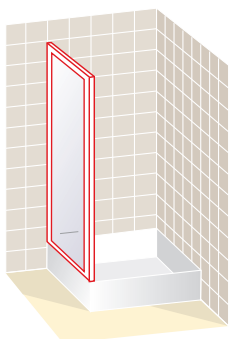

Detalle del perfil

Guía basculante

Fácil limpieza

ATENAS FRONTAL DUCHA

Frontal ducha tres puertas correderas

Altura 187 cm

- Apertura corredera
- Colocación entre dos paredes

Ancho frontal en cm	Accesibilidad en cm	Placa Acrílica	Cristal Transparente	Cristal Carglass	Cristal Mate, Chinchilla y Carré	Grabado Estándar
Hasta 70	Hasta 37	334	390	429	488	519
70 a 80	37 - 43	366	412	453	515	548
80 a 90	43 - 50	388	434	477	543	577
90 a 100	50 - 57	410	456	502	570	606
100 a 110	57 - 63	432	478	526	598	636
110 a 120	63 - 70	454	500	550	625	665
120 a 130	70 - 77	476	522	574	653	694
130 a 140	77 - 83	498	544	598	680	724
140 a 150	83 - 90	520	566	623	708	753
150 a 160	90 - 97	542	588	647	735	782
160 a 170	97 - 103	564	610	671	763	811

IVA e instalación no incluidos

- Recomendamos indicar posición del grifo al hacer el pedido. En su defecto el pedido se cursará según opción A.

A) Grifo izquierda: Puerta exterior derecha.

B) Grifo derecha: Puerta exterior izquierda.

ATENAS LATERAL FIJO DUCHA

Derecha o izquierda

Altura 187 cm

Ancho frontal en cm	Placa Acrílica	Cristal Transparente	Cristal Carglass	Cristal Mate, Chinchilla y Carré	Grabado Estándar
Hasta 30	156	194	213	243	272
31 a 70	186	211	232	264	295
71 a 80	193	224	246	280	314
81 a 90	201	237	261	296	332
91 a 100	209	250	275	313	350