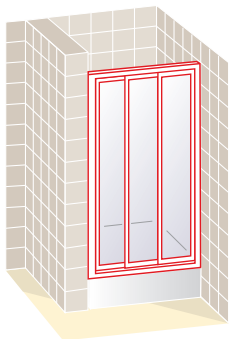

Detalle del perfil

Guía basculante

Fácil limpieza

ATENAS FRONTAL DUCHA

Frontal ducha tres puertas correderas

Altura 187 cm

- Apertura corredera
- Colocación entre dos paredes

Ancho frontal en cm	Accesibilidad en cm	Placa Acrílica	Cristal Transparente	Cristal Carglass	Cristal Mate, Chinchilla y Carré	Grabado Estándar
Hasta 70	Hasta 37	334	390	429	488	519
70 a 80	37 - 43	366	412	453	515	548
80 a 90	43 - 50	388	434	477	543	577
90 a 100	50 - 57	410	456	502	570	606
100 a 110	57 - 63	432	478	526	598	636
110 a 120	63 - 70	454	500	550	625	665
120 a 130	70 - 77	476	522	574	653	694
130 a 140	77 - 83	498	544	598	680	724
140 a 150	83 - 90	520	566	623	708	753
150 a 160	90 - 97	542	588	647	735	782
160 a 170	97 - 103	564	610	671	763	811

IVA e instalación no incluidos

- Recomendamos indicar posición del grifo al hacer el pedido. En su defecto el pedido se cursará según opción A.

A) Grifo izquierda: Puerta exterior derecha.

B) Grifo derecha: Puerta exterior izquierda.