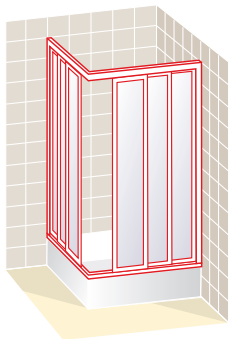

ESPEJOS

Por Puerta incrementar: **45 €**.
Por Lateral incrementar: **67 €**.

MEDIDAS ESPECIALES

Placas Acrílicas altura máxima 2,06 m.
Cristal altura máxima 2,20 m.

Alturas mayor a la estándar de puertas y/o fijos:
- Hasta 1,60 m para bañeras, o 2 m para duchas: **Incremento 10%**.
- Hasta 2,20 m para duchas: **Incremento 30%**.

Altura menor a la estándar: Sin incremento.

Otras medidas especiales, consultar precios y plazos de entrega.

ATENAS ANGULAR DUCHA

Angular ducha seis puertas correderas, abiertas por el vértice

Altura 187 cm

■ Apertura corredera

Ancho frontal en cm	Accesibilidad en cm	Placa Acrílica	Cristal Transparente	Cristal Carglass	Cristal Mate, Chinchilla y Carré	Grabado Estándar
58 x 58	40	510	636	700	795	871
63 x 63	45	530	659	725	824	903
68 x 68	49	550	682	750	853	934
73 x 73	55	570	705	776	881	966
78 x 78	59	590	728	801	910	997
83 x 83	65	610	751	826	939	1.029
88 x 88	69	630	774	851	968	1.060
93 x 93	75	650	797	877	996	1.092
98 x 98	78	670	820	902	1.025	1.123
103 x 103	83	690	843	927	1.054	1.155
108 x 108	88	710	866	953	1.083	1.186
113 x 113	92	730	889	978	1.111	1.218
118 x 118	98	750	912	1.003	1.140	1.249
123 x 123	103	770	935	1.029	1.169	1.281
128 x 128	106	790	958	1.054	1.198	1.312