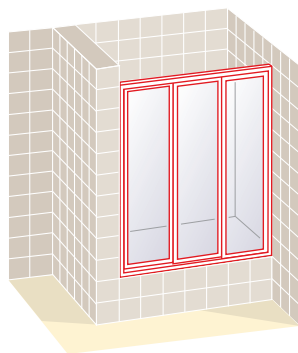

Altura menor a la estándar: Sin incremento.

Otras medidas especiales, consultar precios y plazos de entrega.

ATENAS FRONTAL BAÑERA

Frontal bañera tres puertas correderas

Altura 148 cm

- Apertura corredera
- Colocación entre dos paredes