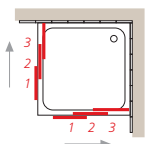

ESPEJOS

Por Puerta incrementar: **45 €**.
Por Lateral incrementar: **67 €**.

MEDIDAS ESPECIALES

Placas Acrílicas altura máxima 2,06 m.
Cristal altura máxima 2,20 m.

Alturas mayor a la estándar de puertas y/o fijos:
- Hasta 1,60 m para bañeras, o 2 m para duchas: **Incremento 10%**.
- Hasta 2,20 m para duchas: **Incremento 30%**.

Altura menor a la estándar: Sin incremento.

Otras medidas especiales, consultar precios y plazos de entrega.

ATENAS ANGULAR DUCHA

Angular ducha seis puertas correderas, abiertas por el vértice

Altura 187 cm