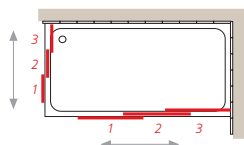

ESPEJOS

Por Puerta incrementar: **45 €.**
Por Lateral incrementar: **67 €.**

MEDIDAS ESPECIALES

Placas Acrílicas altura máxima 2,06 m.
Cristal altura máxima 2,20 m.

Alturas mayor a la estándar de puertas y/o fijos:
- Hasta 1,60 m para bañeras, o 2 m para duchas: **Incremento 10%.**
- Hasta 2,20 m para duchas: **Incremento 30%.**

Altura menor a la estándar:
Sin incremento.

Otras medidas especiales, consultar precios y plazos de entrega.

ATENAS ANGULAR BAÑERA

Angular bañera seis puertas correderas, abiertas por el vértice

Altura 148 cm

IVA e instalación no incluidos

ATENCIÓN:

- Es imprescindible indicar en que lado se desea el lateral angular.
- Lateral angular hasta 80 cm.
- La accesibilidad de la angular bañera esta calculada para una bañera de anchura estandarde 70 cm.