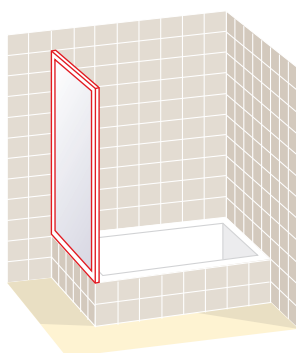

IVA e instalación no incluidos

- Recomendamos indicar posición del grifo al hacer el pedido. En su defecto el pedido se cursará según opción A.

ATENAS LATERAL FIJO BAÑERA

Derecha o izquierda

Altura 148 cm