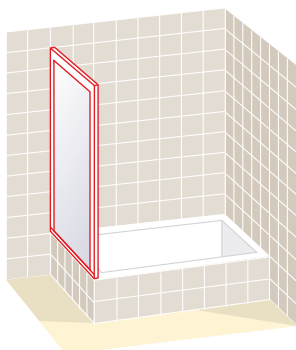

Cronos, Diana, Talia y Orión.

DISCOVERY 21

Frontal bañera una puerta corredera y un fijo

Altura 150 cm

■ Apertura de puerta corredera

Ancho frontal en cm	Accesibilidad en cm	Cristal Transparente	Cristal Carglass	Cristal Mate y Carré	Grabado Estándar
101 a 110	41 - 45	525	578	656	683
111 a 120	45 - 50	545	600	681	709
121 a 130	50 - 55	565	622	706	735
131 a 140	55 - 60	585	644	731	761
141 a 150	60 - 65	605	666	756	787
151 a 160	65 - 70	625	688	781	813
161 a 170	70 - 75	645	710	806	839
171 a 180	75 - 80	665	732	831	865

ATENCIÓN:
- Esta mampara es reversible.

IVA e instalación no incluidos

DISCOVERY LATERAL FIJO BAÑERA

Derecha o izquierda

Altura 150 cm

Ancho frontal en cm	Cristal Transparente	Cristal Carglass	Cristal Mate y Carré	Grabado Estándar
20 a 60	220	242	275	286
61 a 70	250	275	313	325
71 a 80	270	297	338	351