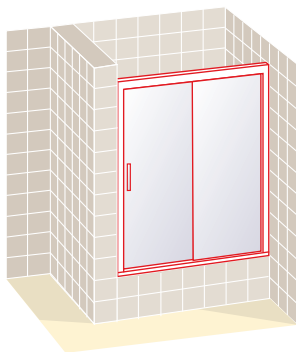

DISCOVERY 21

Frontal bañera una puerta corredera y un fijo

Altura 150 cm

■ Apertura de puerta corredera

Ancho frontal en cm	Accesibilidad en cm	Cristal Transparente	Cristal Carglass	Cristal Mate y Carré	Grabado Estándar
101 a 110	41 - 45	525	578	656	683
111 a 120	45 - 50	545	600	681	709
121 a 130	50 - 55	565	622	706	735
131 a 140	55 - 60	585	644	731	761
141 a 150	60 - 65	605	666	756	787
151 a 160	65 - 70	625	688	781	813
161 a 170	70 - 75	645	710	806	839
171 a 180	75 - 80	665	732	831	865

ATENCIÓN:
- Esta mampara es reversible.

IVA e instalación no incluidos