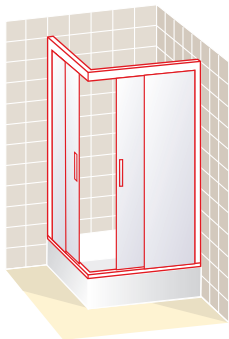

- Hasta 1,60 m para bañeras, o 2 m para duchas: **Incremento 10%**.
- Hasta 2,20 m para duchas: **Incremento 30%**.

Altura menor a la estándar: Sin incremento.

Otras medidas especiales, consultar precios y plazos de entrega.

Las medidas contempladas en esta tarifa son las máximas técnicamente recomendadas.

DISCOVERY 3

Angular ducha dos puertas y dos fijos

Altura 190 cm

■ Apertura de puertas correderas por el vértice

Ancho frontal en cm	Cristal Transparente	Cristal Carglass	Cristal Mate y Carré	Grabado Estándar
70 x 70	620	682	775	806
80 x 80	650	715	813	845
90 x 90	680	748	850	884
100 x 100	710	781	888	923
110 x 110	740	814	925	962
120 x 120	770	847	963	1.001
130 x 130	800	880	1.000	1.040
140 x 140	830	913	1.038	1.079