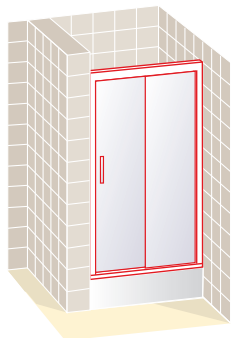

C

lo que las convierte en una excelente opción cuando se prioriza la economía.

S

I

D

A partir del 1 de enero de 2022, a los precios indicados debe aplicarse un 20% de incremento

DISCOVERY 1

Frontal ducha una puerta y un fijo

Altura 190 cm

■ Apertura de puerta corredera

Ancho frontal en cm	Accesibilidad en cm	Cristal Transparente	Cristal Carglass	Cristal Mate y Carré	Grabado Estándar
101 a 110	40 a 45	545	600	681	709
111 a 120	45 a 50	565	622	706	735
121 a 130	50 a 55	585	644	731	761
131 a 140	55 a 60	605	666	756	787
141 a 150	60 a 65	625	688	781	813
151 a 160	65 a 70	645	710	806	839
161 a 170	70 a 75	665	732	831	865
171 a 180	75 a 80	685	754	856	891

ATENCIÓN:
- Esta mampara es reversible.

IVA e instalación no incluidos

DISCOVERY LATERAL FIJO DUCHA

Derecha o izquierda

Altura 190 cm

Ancho frontal en cm	Cristal Transparente	Cristal Carglass	Cristal Mate y Carré	Grabado Estándar
20 a 60	240	264	300	312
61 a 70	290	319	363	377
71 a 80	315	347	394	410
81 a 90	330	363	413	429