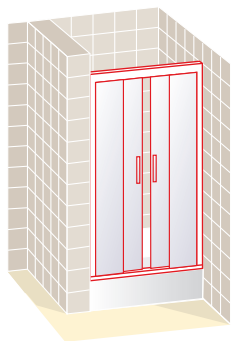

Altura 190 cm

■ Apertura de puerta corredera

Ancho frontal en cm	Accesibilidad en cm	Cristal Transparente	Cristal Carglass	Cristal Mate y Carré	Grabado Estándar
131 a 140	53 - 58	620	682	775	806
141 a 150	58 - 63	640	704	800	832
151 a 160	63 - 68	660	726	825	858
161 a 170	68 - 73	680	748	850	884
171 a 180	73 - 78	700	770	875	910
181 a 190	78 - 83	720	792	900	936
191 a 200	83 - 88	740	814	925	962