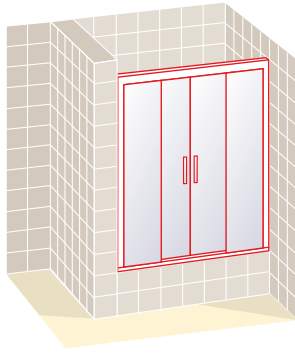

DISCOVERY 22

Frontal bañera dos puertas correderas y dos fijos

Altura 150 cm

■ Apertura de puerta corredera

Ancho frontal en cm	Accesibilidad en cm	Cristal Transparente	Cristal Carglass	Cristal Mate y Carré	Grabado Estándar
131 a 140	53 - 58	570	627	713	741
141 a 150	58 - 63	590	649	738	767
151 a 160	63 - 68	610	671	763	793
161 a 170	68 - 73	630	693	788	819
171 a 180	73 - 78	650	715	813	845
181 a 190	78 - 83	670	737	838	871
191 a 200	83 - 88	690	759	863	897

IVA e instalación no incluidos

COLORES ESTÁNDAR

Acabados en:

- PLATA MATE
- LACADO BLANCO

PLATA SUPERBRILLO

Incremento 20%.

TIRADORES

Tirador tipo Asa de serie.

CRISTAL TEMPLADO 6 mm

Cristal con tratamiento **ANTICAL**: incrementar por cristal **25 € netos**.

Cristal **personalizado**: consultar.

MEDIDAS ESPECIALES

Alturas mayor a la estándar de puertas y/o fijos:

- Hasta 1,60 m para bañeras, o 2 m para duchas: **Incremento 10%**.
- Hasta 2,20 m para duchas: **Incremento 30%**.

Altura menor a la estándar: Sin incremento.

Otras medidas especiales, consultar precios y plazos de entrega.

Las medidas contempladas en esta tarifa son las máximas técnicamente recomendadas.