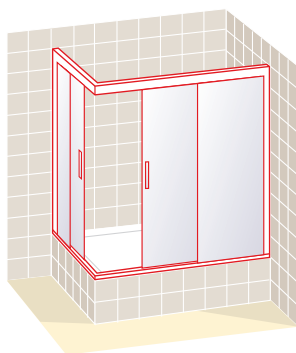

Las medidas contempladas en esta tarifa son las máximas técnicamente recomendadas.

DISCOVERY 3

Angular ducha dos puertas y dos fijos

Altura 190 cm

■ Apertura de puertas correderas por el vértice

Ancho frontal en cm	Cristal Transparente	Cristal Carglass	Cristal Mate y Carré	Grabado Estándar
70 x 70	620	682	775	806
80 x 80	650	715	813	845
90 x 90	680	748	850	884
100 x 100	710	781	888	923
110 x 110	740	814	925	962
120 x 120	770	847	963	1.001
130 x 130	800	880	1.000	1.040
140 x 140	830	913	1.038	1.079

DISCOVERY 23

Angular bañera dos puertas y dos fijos

Altura 150 cm

■ Apertura de puertas correderas por el vértice

Ancho frontal en cm	Accesibilidad en cm	Cristal Transparente	Cristal Carglass	Cristal Mate y Carré	Grabado Estándar
100 a 110	41 a 45	590	649	738	767
110 a 120	45 a 50	613	674	766	797
121 a 130	50 a 55	660	726	825	858
131 a 140	55 a 60	700	770	875	910
141 a 150	60 a 65	721	793	901	937
151 a 160	65 a 70	742	816	928	965
161 a 170	70 a 75	757	833	946	984
171 a 180	75 a 80	772	849	965	1.004