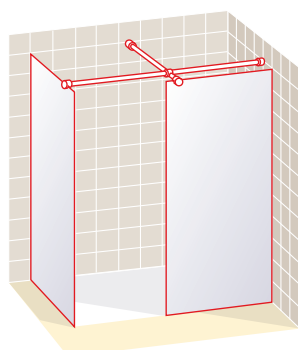

LIBERTA 1

Frontal ducha fijo entre paredes

Altura 190 cm

Ancho frontal en cm	Cristal Transparente	Cristal Carglass	Cristal Mate	Color o Grabado Estándar
Hasta 80	376	414	470	489
81 a 90	394	433	493	512
91 a 100	412	453	515	536
101 a 110	430	473	538	559
111 a 120	448	493	560	582

IVA e instalación no incluidos

LIBERTA 2

Frontal ducha fijo y lateral fijo en ángulo

Altura 190 cm

Ancho frontal en cm	Cristal Transparente	Cristal Carglass	Cristal Mate	Color o Grabado Estándar
Hasta 80	742	816	928	965
81 a 90	762	838	953	991
91 a 100	782	860	978	1.017
101 a 110	802	882	1.003	1.043
111 a 120	822	904	1.028	1.069