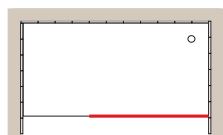

LIBERTA 1

Frontal ducha fijo entre paredes

Altura 190 cm

Ancho frontal en cm	Cristal Transparente	Cristal Carglass	Cristal Mate	Color o Grabado Estándar
Hasta 80	376	414	470	489
81 a 90	394	433	493	512
91 a 100	412	453	515	536
101 a 110	430	473	538	559
111 a 120	448	493	560	582

IVA e instalación no incluidos

LIBERTA 2

Frontal ducha fijo y lateral fijo en ángulo

Altura 190 cm

Ancho frontal en cm	Cristal Transparente	Cristal Carglass	Cristal Mate	Color o Grabado Estándar
Hasta 80	742	816	928	965
81 a 90	762	838	953	991
91 a 100	782	860	978	1.017
101 a 110	802	882	1.003	1.043
111 a 120	822	904	1.028	1.069