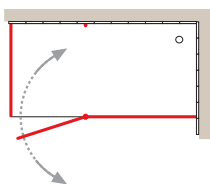

LIBERTA 5

Frontal ducha una puerta y un fijo más un lateral fijo en ángulo

Altura 190 cm