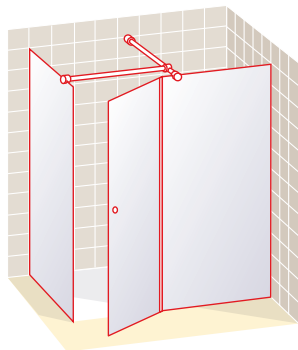

LIBERTA 5

Frontal ducha una puerta y un fijo más un lateral fijo en ángulo

Altura 190 cm