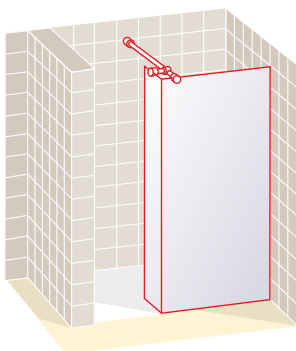

ATENCIÓN:

- Lateral fijo hasta 80 cm.
- Cierre hasta 35 cm.

IVA e instalación no incluidos

LIBERTA 4

Frontal ducha fijo con cierre entre paredes

Altura 190 cm

Ancho frontal en cm	Cristal Transparente	Cristal Carglass	Cristal Mate	Color o Grabado Estándar
Hasta 80	596	656	745	775
81 a 90	616	678	770	801
91 a 100	636	700	795	827
101 a 110	656	722	820	853
111 a 120	676	744	845	879