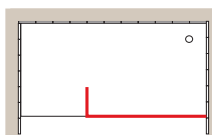

ATENCIÓN:

- Lateral fijo hasta 80 cm.
- Cierre hasta 35 cm.

IVA e instalación no incluidos

LIBERTA 4

Frontal ducha fijo con cierre entre paredes

Altura 190 cm

Ancho frontal en cm	Cristal Transparente	Cristal Carglass	Cristal Mate	Color o Grabado Estándar
Hasta 80	596	656	745	775
81 a 90	616	678	770	801
91 a 100	636	700	795	827
101 a 110	656	722	820	853
111 a 120	676	744	845	879