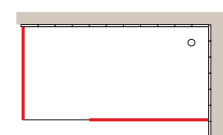

LIBERTA 1

Frontal ducha fijo entre paredes

Altura 190 cm

Ancho frontal en cm	Cristal Transparente	Cristal Carglass	Cristal Mate	Color o Grabado Estándar
Hasta 80	376	414	470	489
81 a 90	394	433	493	512
91 a 100	412	453	515	536
101 a 110	430	473	538	559
111 a 120	448	493	560	582

IVA e instalación no incluidos

LIBERTA 2

Frontal ducha fijo y lateral fijo en ángulo

Altura 190 cm

Ancho frontal en cm	Cristal Transparente	Cristal Carglass	Cristal Mate	Color o Grabado Estándar
Hasta 80	742	816	928	965
81 a 90	762	838	953	991
91 a 100	782	860	978	1.017
101 a 110	802	882	1.003	1.043
111 a 120	822	904	1.028	1.069