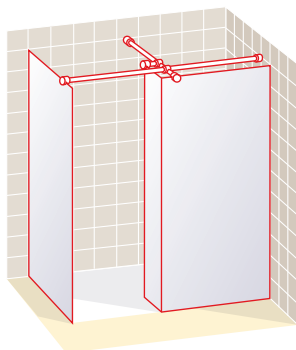

LIBERTA 3

Frontal ducha fijo con cierre más lateral fijo en ángulo

Altura 190 cm

Ancho frontal en cm	Cristal Transparente	Cristal Carglass	Cristal Mate	Color o Grabado Estándar
Hasta 80	1.012	1.113	1.265	1.316
81 a 90	1.032	1.135	1.290	1.342
91 a 100	1.052	1.157	1.315	1.368
101 a 110	1.082	1.190	1.353	1.407
111 a 120	1.102	1.212	1.378	1.433

ATENCIÓN:

- Lateral fijo hasta 80 cm.
- Cierre hasta 35 cm.

IVA e instalación no incluidos