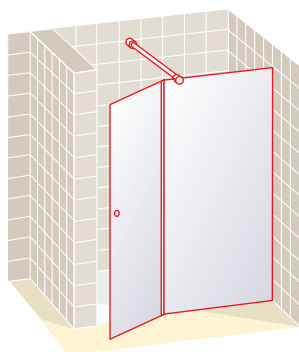

LIBERTA 5

Frontal ducha una puerta y un fijo más un lateral fijo en ángulo

Altura 190 cm