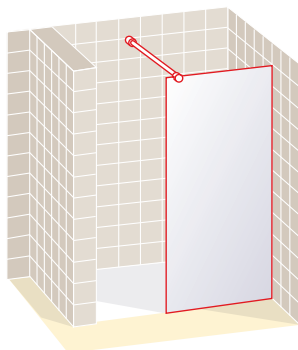

LIBERTA

Como su nombre evoca, Liberta es una mampara que permite disfrutar de la ducha con gran libertad y comodidad

por su excepcional amplitud de espacio. En su diseño, Liberta es ligera, limpia y minimalista, gracias a su simplicidad de formas y

a los grandes cristales que forman su estructura. La amplia variedad de opciones de Liberta hace que sea fácilmente adaptable

a la disponibilidad de espacio en el cuarto de baño.

A partir del 1 de enero de 2022, a los precios indicados debe aplicarse un 20% de incremento

LIBERTA 1

Frontal ducha fijo entre paredes

Altura 190 cm

Ancho frontal en cm	Cristal Transparente	Cristal Carglass	Cristal Mate	Color o Grabado Estándar
Hasta 80	376	414	470	489
81 a 90	394	433	493	512
91 a 100	412	453	515	536
101 a 110	430	473	538	559
111 a 120	448	493	560	582

IVA e instalación no incluidos

LIBERTA 2

Frontal ducha fijo y lateral fijo en ángulo

Altura 190 cm

Ancho frontal en cm	Cristal Transparente	Cristal Carglass	Cristal Mate	Color o Grabado Estándar
Hasta 80	742	816	928	965
81 a 90	762	838	953	991
91 a 100	782	860	978	1.017
101 a 110	802	882	1.003	1.043
111 a 120	822	904	1.028	1.069